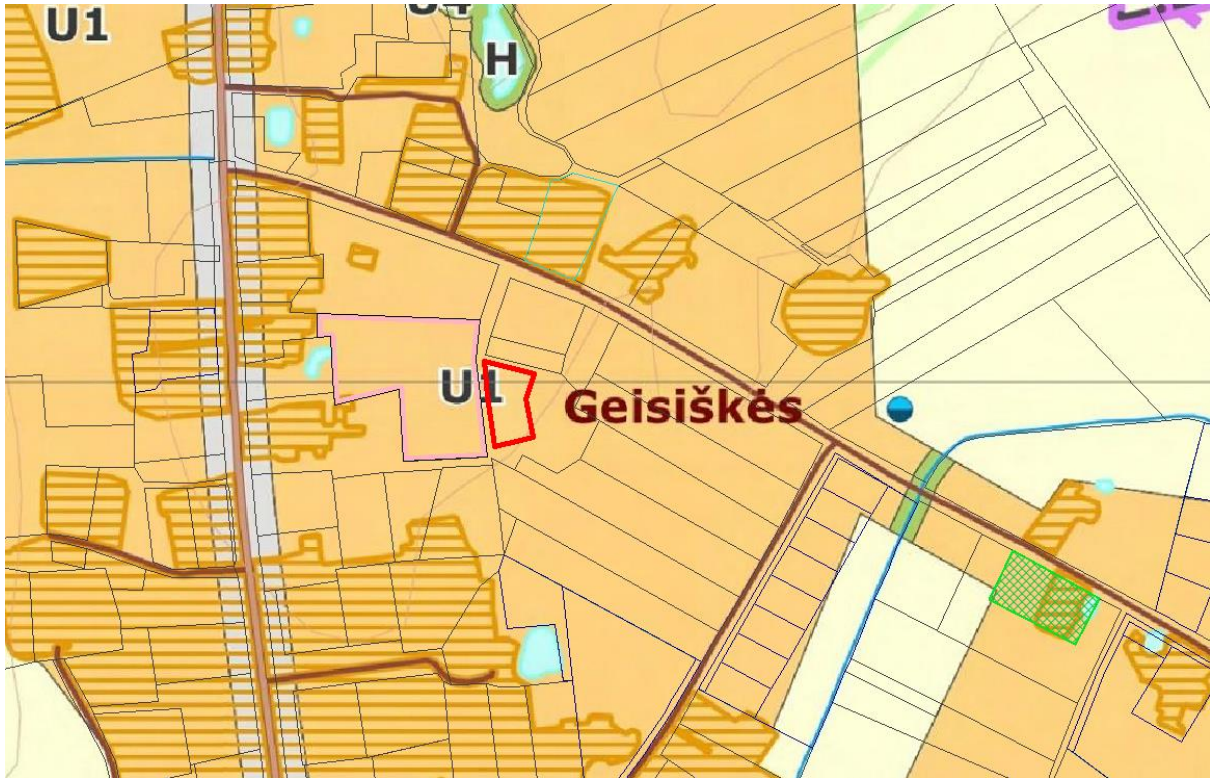

Planuojamos teritorijos riba
Plotas 0,1830 ha

Planuojama teritorija, esanti Vilniaus r. sav., Dūkštų sen., Geišiškių k.

Ištrauka iš Vilniaus rajono savivaldybės teritorijos kraštovaizdžio specialiojo plano, patvirtinto Vilniaus rajono savivaldybės tarybos 2014-12-17 sprendimu Nr. T3-571, kurio sprendiniai yra Vilniaus rajono savivaldybės teritorijos bendrojo plano, patvirtinto Vilniaus rajono savivaldybės tarybos 2009-09-30 sprendimu Nr. T3-323, sprendinių sudėtinė dalis