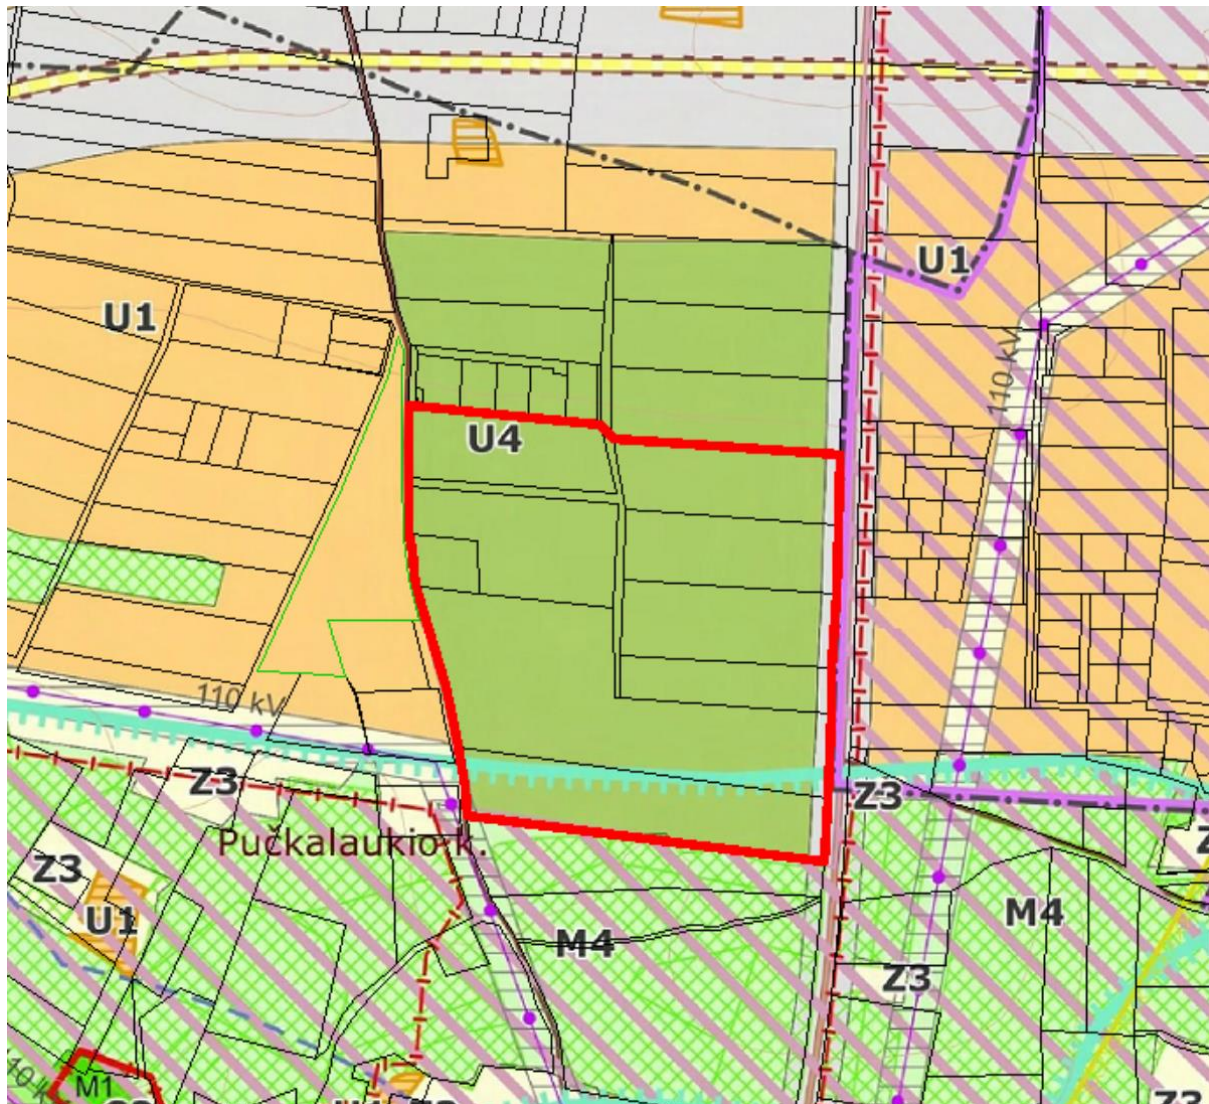

Planuojamos teritorijos riba
Plotas apie 14 ha

**Planuojama teritorija, esanti Vilniaus r. sav., Nemenčinės sen., Pučkalaukio k., tarp
Bažnyčios g. ir Pučkalaukio g.**

Ištrauka iš Vilniaus rajono savivaldybės teritorijos kraštovaizdžio specialiojo plano, patvirtinto Vilniaus rajono savivaldybės tarybos 2014-12-17 sprendimu Nr. T3-571, kurio sprendiniai yra Vilniaus rajono savivaldybės teritorijos bendrojo plano, patvirtinto Vilniaus rajono savivaldybės tarybos 2009-09-30 sprendimu Nr. T3-393, sprendinių sudėtinė dalis